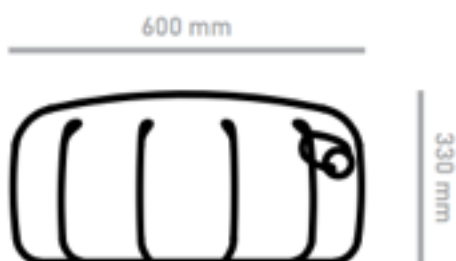

CORAL

KARTA PRODUKTU

CORAL

Pufa zachęcająca do relaksu i zwolnienia tempa. Inspirowana organicznymi strukturami i podwodną kolorystyką.

INFORMACJE TECHNICZNE

pokrycie | tkanina obiciowa

wypełnienie | pianka tapicerska, kulka silikonowa

EDYCJA

Firma zastrzega sobie prawo do zmian konstrukcyjnych oraz zmian parametrów nie pogarszających walorów użytkowych mebli.

BAWEŁNA

skład CORAL 65% bawełna, 35% len

wytrzymałość | Martindale 32 500

2608/9