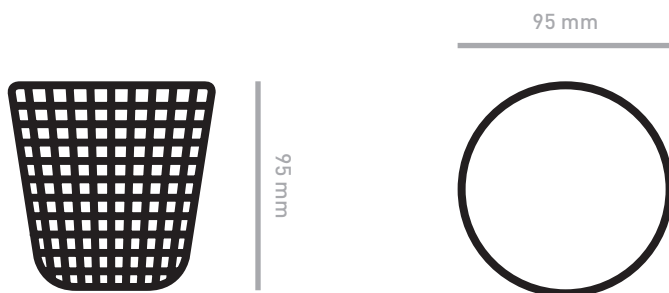

CZARKA

KARTA PRODUKTU

PROJEKT: NIEMYWSKA GRYNASZ STUDIO

CZARKA

CZARKA jest naczyniem umilającym poranną kawę. Wyróżnia się przyjemnym w dotyku trójwymiarowym motywem, który bezpośrednio nawiązuje do motywu głównego marki - mocnej kratki. Dostępna w dwóch kolorach: bieli oraz czerni.

INFORMACJE TECHNICZNE

czarka | ceramika szklwiona

pojemność | 250 ml

EDYCJA

Firma zastrzega sobie prawo do zmian konstrukcyjnych oraz zmian parametrów nie pogarszających walorów użytkowych mebli.

KOLORYSTYKA