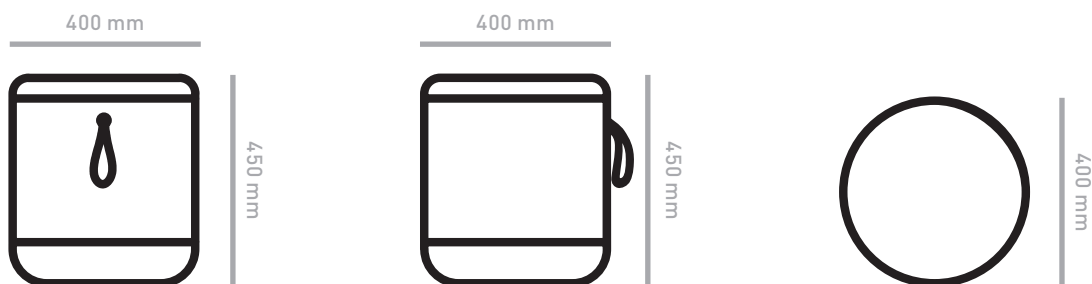

SLOW

KARTA PRODUKTU

PROJEKT: NIEMYWSKA GRYNASZ STUDIO

SLOW

SLOW łączy w sobie portugalskie doświadczenie w obróbce korka z rodzimą technologią produkcji mebli. Dzięki zastosowanej konstrukcji otrzymujemy kompaktowe siedzisko z funkcją pojemnika.

Naturalne materiały czynią ze SLOW obiekt bardzo sensualny, oddziałujący na użytkownika i wnętrze, w którym się znajduje.

INFORMACJE TECHNICZNE

wieko i podstawa | korek techniczny, MDF

korpuz | lakierowany karton, MDF